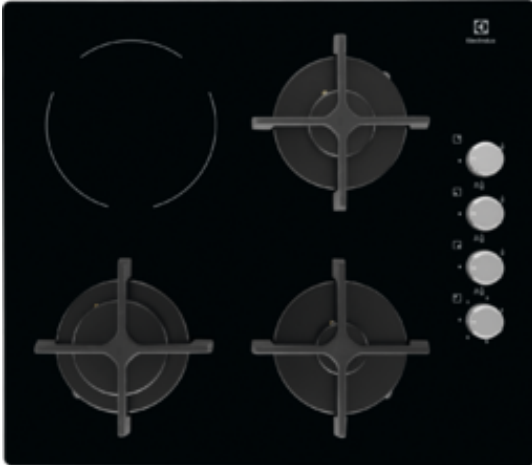

EGE6182NOK kuhalna plošča

Električna toplota in plin po želji.

Ta kombinirana kuhalna plošča ima plinske gorilnike in električna kuhališča, tako lahko uporabite različne vire energije.

Površino enostavno obrišete.

Steklokeramično površino te kuhalne plošče je nadvse preprosto čistiti. Ploščo enostavno obrišete.

Močni in vzdržljivi podstavki za kuhanje, za vsak obrok

Ta plinska kuhalna plošča ima zelo kakovostne podstavke za posodo iz litega železa. Tako močni podstavki zagotavljajo trdno in stabilno podlago za kuhanje, ki vam bo dolgo služila.

Prednosti izdelka:

- Samodejni vžig gorilnikov na kuhalni plošči omogoča takojšen začetek brez zakasnitve
- Samodejni izklop plina – koristna rešitev, da ste brez skrbi.

Značilnosti:

- Vrsta kuhalne plošče: plin na steklo
- Gumbi za upravljanje
- Položaj upravljanja: spredaj levo, na sredini in desno
- Levo spredaj: gorilnik , 2900W/100mm
- Levo zadaj: Radiant Element , 1800W/180mm
- Območje na sredini sprednje strani: No ,
- Zadaj: No ,
- Desno spredaj: gorilnik , 1000W/54mm
- Desno zadaj: gorilnik , 1900W/70mm
- Integriran električni vžig z gumbom za upravljanje
- Termična zaščita gorilnikov: če plamen ugasne, se takoj prekine dotok plina
- Litoželezne mreže
- Pripomočki za zamenjavo plina
- Barva: črna

Tehnične značilnosti:

- Mere (ŠxG) v mm : 580x510
- Vrsta okvirja : brez okvirja ali poseben dizajn
- Upravljanje : na steklu
- Funkcije upravljanja : ne
- Skupna priključna moč (W) : 1800
- Skupna priključna moč (plin) (W) : 5800
- Varnost kuhalne plošče : termostatski ventil
- Vgradne mere (VxŠxG) v mm : 40x550x470
- Dolžina kabla (m) : 1.1
- Levo spredaj- moč/premer : 2900W/100mm
- Zadaj-moč/premer : 1800W/180mm
- Desno spredaj-moč/premer : 1000W/54mm
- Desno zadaj-moč/premer : 1900W/70mm
- Indikator toplote : ne
- PNC koda : 949740619
- Product Partner Code : All Open