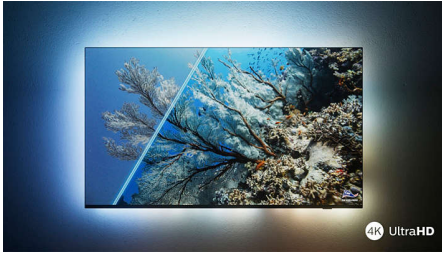

S tem LED-televizorjem 4K UHD boste uživali v vsem, kar boste gledali. Philipsova tehnologija Pixel Precise Ultra HD optimizira kakovost slike za ostre slike, bogate barve in gladko gibanje. Vedno najboljša izkušnja gledanja.